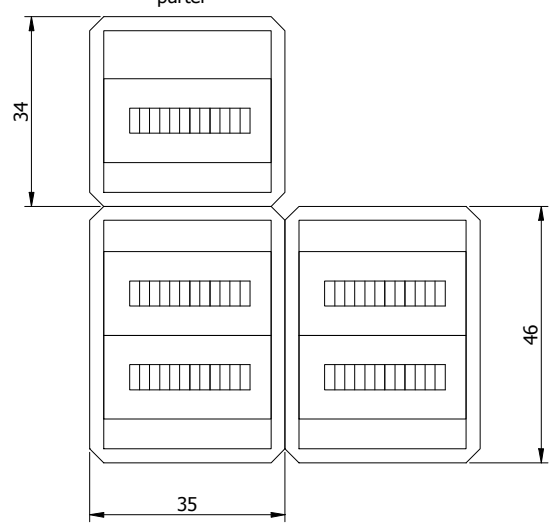

Tablica i rozdzielnice podtynkowe
z tworzywa sztucznego
z wyposażeniem według schematów.

widok zewnętrzny piętro

widok przy otwartych drzwiach
piętro

widok zewnętrzny

widok zewnętrzny parter

widok przy otwartych drzwiach
parter

Ochrona od porażień:
Szybkie wyłączenie zasilania.

TEMAT	Projekt ins
Nazwa rysunku	Widok roz
Projektował	Mieczys