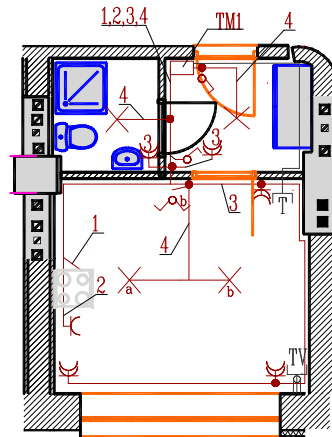

Skala 1:50

- 1 - Dłwód nr 1 - zasilanie kuchni elektrycznej - przewód YDYp 3x4mm²
- 2 - Dłwód nr 2 - zasilanie stałego odbiornika - przewód YDYp 3x2,5mm²
- 3 - Dłwód nr 3 - zasilanie gniazda - przewód YDYp 3x2,5mm²
- 4 - Dłwód nr 4 - zasilanie oświetlenia - przewód YDYp 3x1,5mm²
