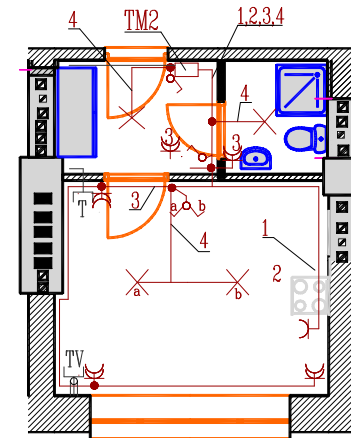

Skala 1:50

- 1 - Dłwód nr 1 - zasilanie kuchni elektrycznej - przewód YDYp 3x4mm²
- 2 - Dłwód nr 2 - zasilanie stałego odbiornika - przewód YDYp 3x2,5mm²
- 3 - Dłwód nr 3 - zasilanie gniazda - przewód YDYp 3x2,5mm²
- 4 - Dłwód nr 4 - zasilanie oświetlenia - przewód YDYp 3x1,5mm²
