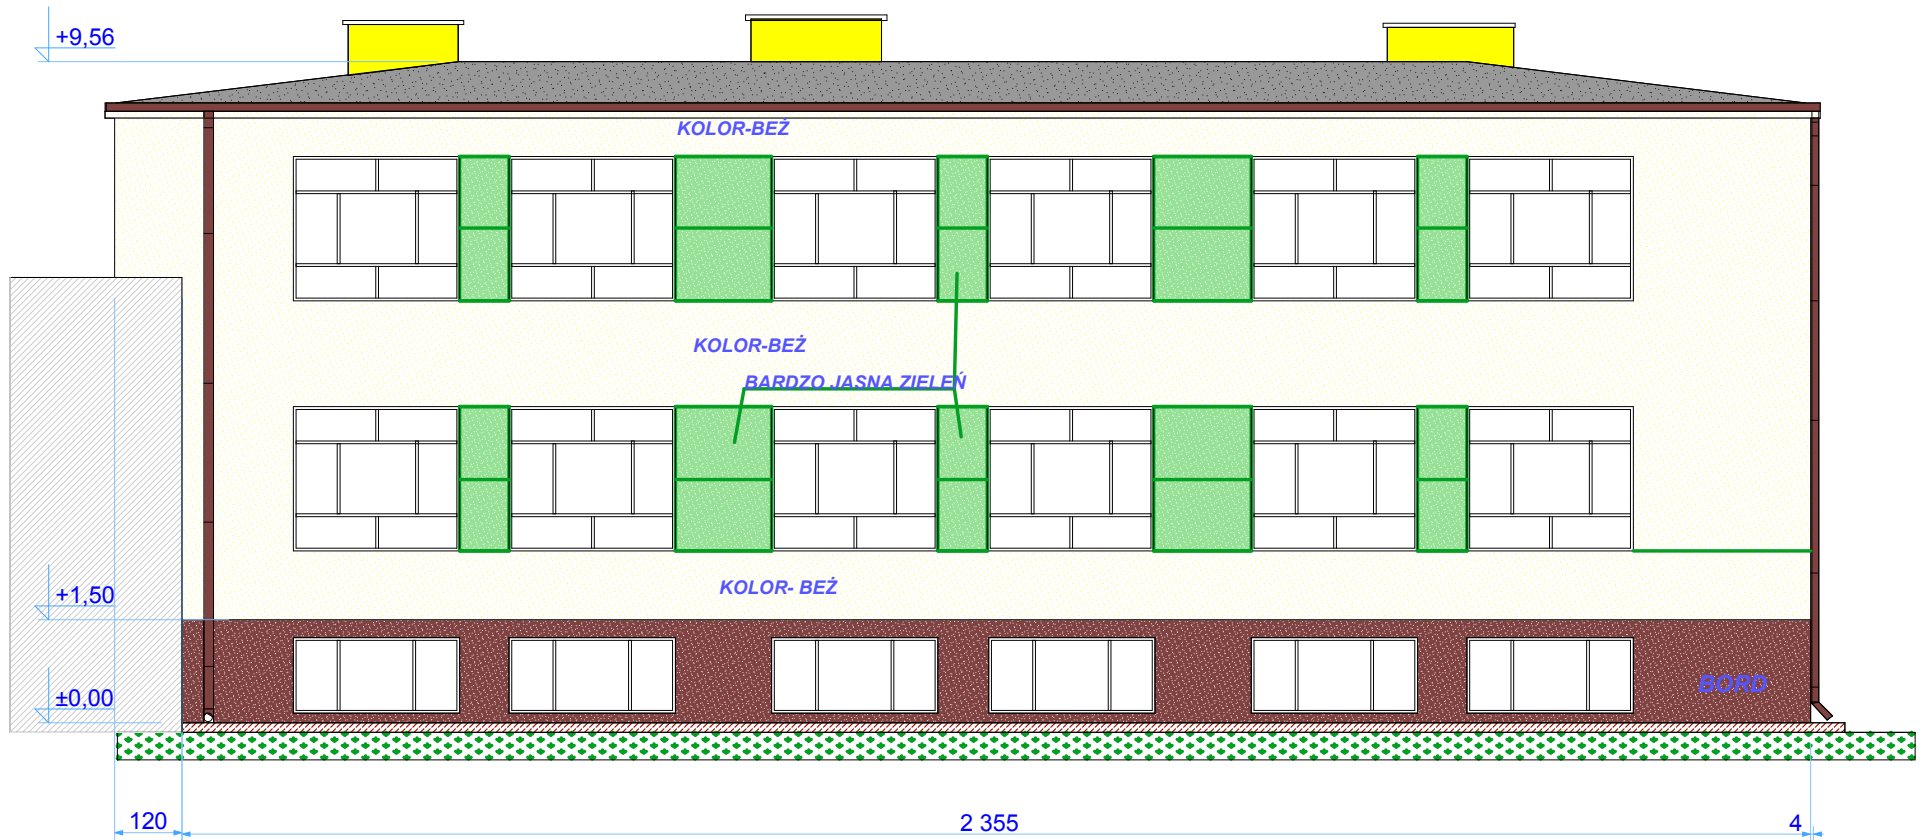

ELEWACJA POŁUDNIOWO - ZACHODNIA

FILARKI MIĘDZYKWIENNE - KOLOR BARDZO JASNA ZIELEŃ - BARANEK O GR. ZIARNA 2-3 MM I BONIE GŁADKIE SZER. 3 CM - CIEMNA ZIELEŃ
PASY NAD- I PODOKIENNE , GZYMS i pozostałe - KOLOR - BEŻ BARANEK O GR. ZIARNA 2-3 MM
COKÓŁ - TYNK MOZAIKOWO-ŻYWICZNY BORD LUB BRĄZ