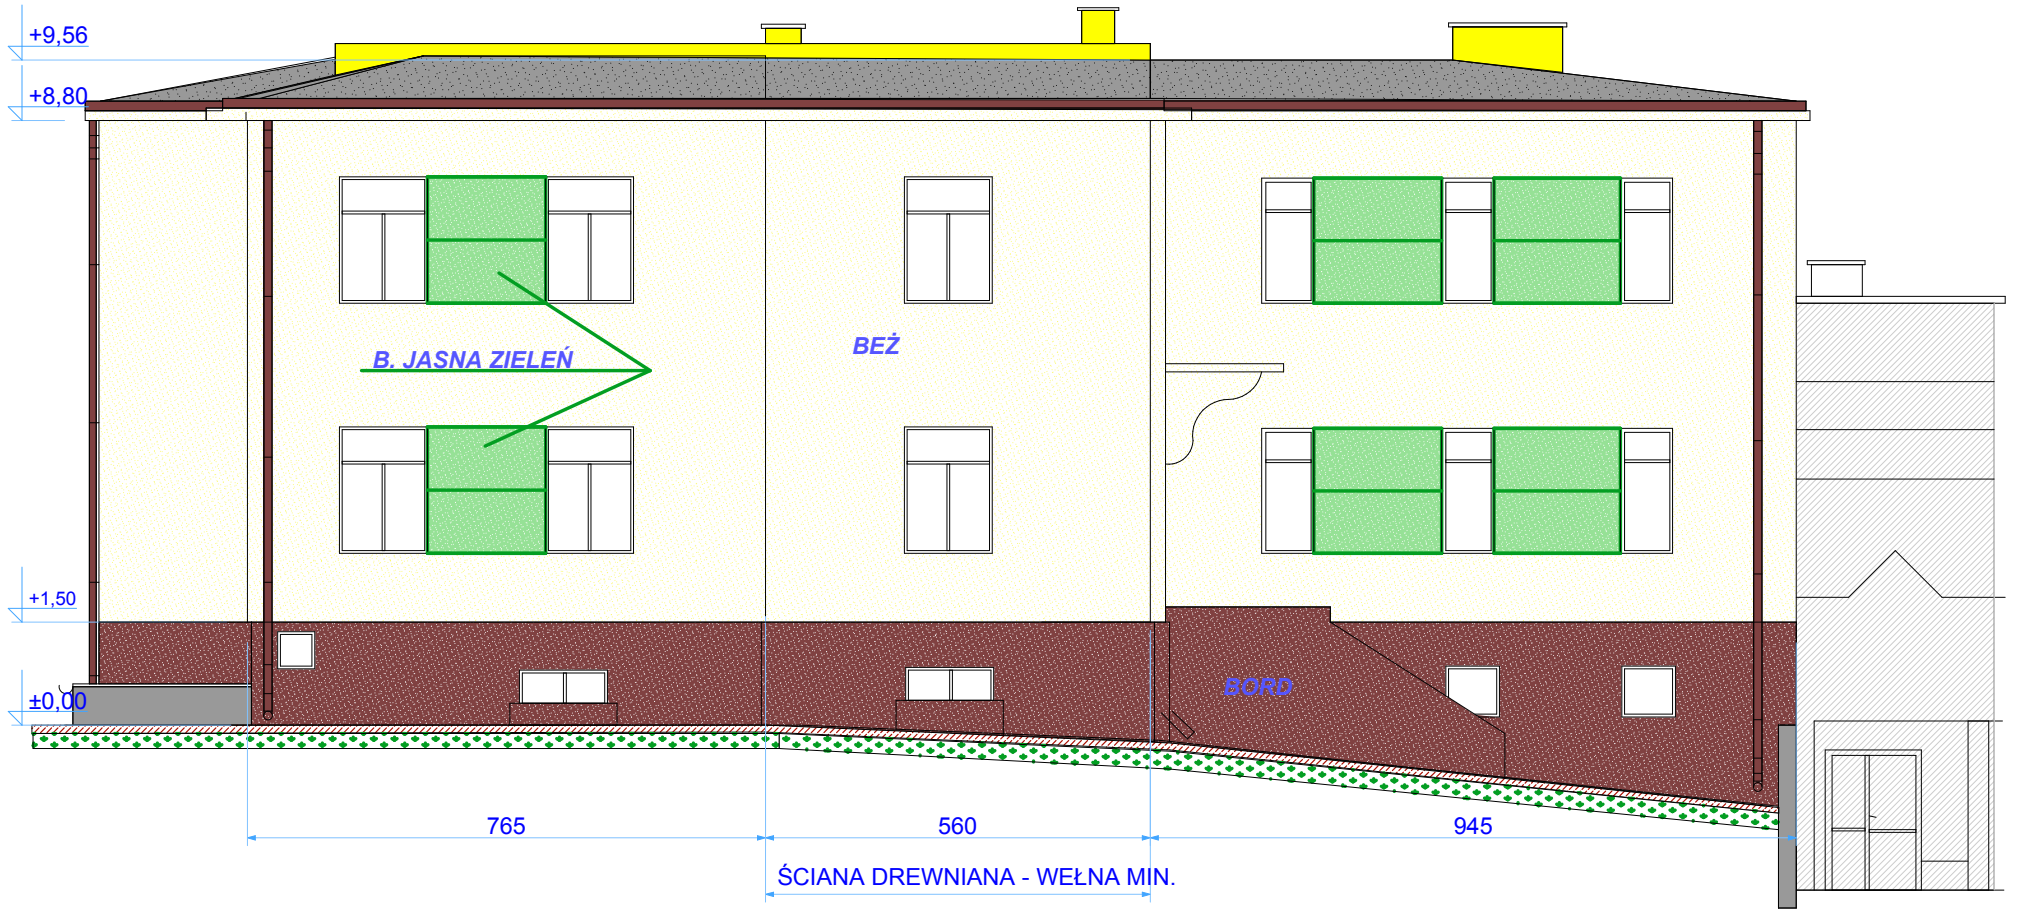

ELEWACJA PÓŁNOCNO - WSCHODNIA

FILARKI MIĘDZYOKIENNE - KOLOR BARDZO JASNA ZIELEŃ - BARANEK O GR. ZIARNA 2-3 MM I BONIE GŁADKIE SZER. 3 CM - CIEMNA ZIELEŃ
PASY NAD- I PODOKIENNE, GZYMS i pozostałe - KOLOR - BEŻ BARANEK O GR. ZIARNA 2-3 MM
COKÓŁ - TYNK MOZAIKOWO-ŻYWICZNY BORD LUB BRĄZ