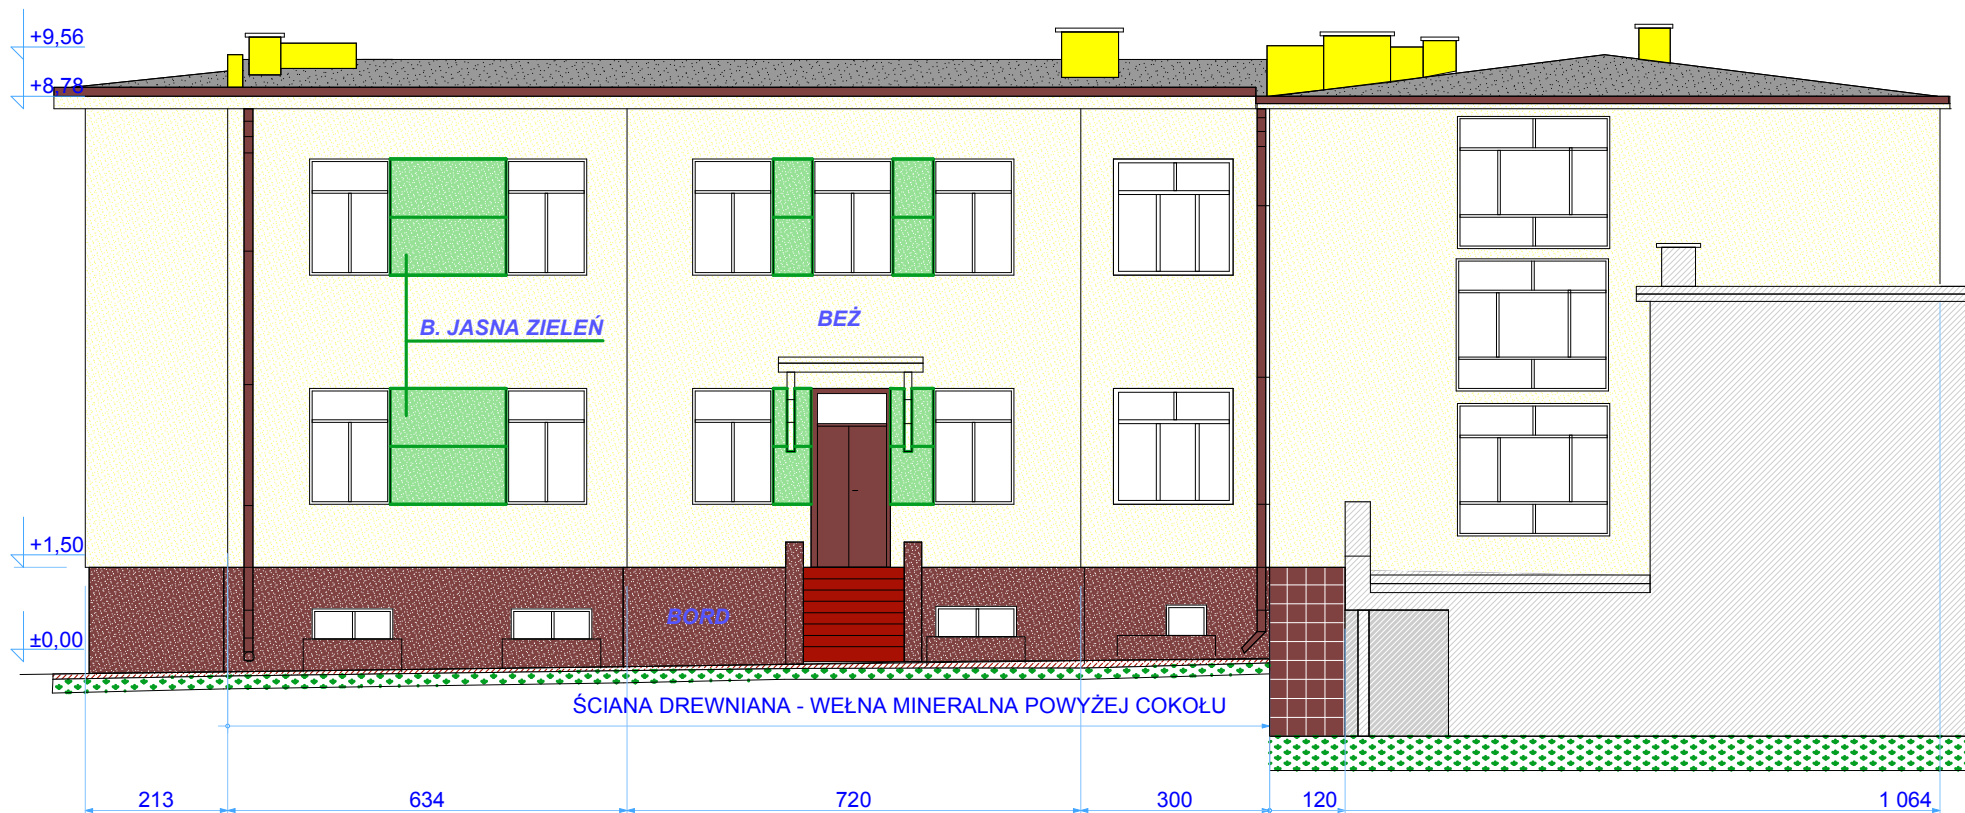

ELEWACJA PÓŁNOCNO-ZACHODNIA

FILARKI MIĘDZYKIEŃNE - KOLOR BARDZO JASNA ZIELEŃ - BARANEK O GR. ZIARNA 2-3 MM I BONIE GŁADKIE SZER. 3 CM - CIEMNA ZIELEŃ
PASY NAD- I PODOKIENNE, GZYMS i pozostałe - KOLOR - BEŻ BARANEK O GR. ZIARNA 2-3 MM
COKÓŁ - TYNK MOZAIKOWO-ŻYWICZNY BORD LUB BRĄZ