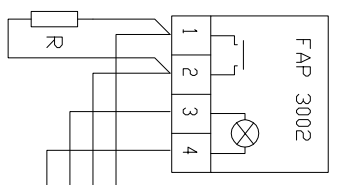

WŁACZNIKI POCIĄGOWY W WC

WEZWANIE PIELEGNIARKI

- Przewody nieoznaczone – 0,5 mm²
- Montaż w puszkiach 60mm z wkrętami
- Rezystory w zestawie z kasownikiem
- Nie zamieniać L1 z L2.
- L2 oznaczyć kolorem niebieskim
- Zworki w kasowniku usunąć
- Zworki w FAP... ustawić w poz.B