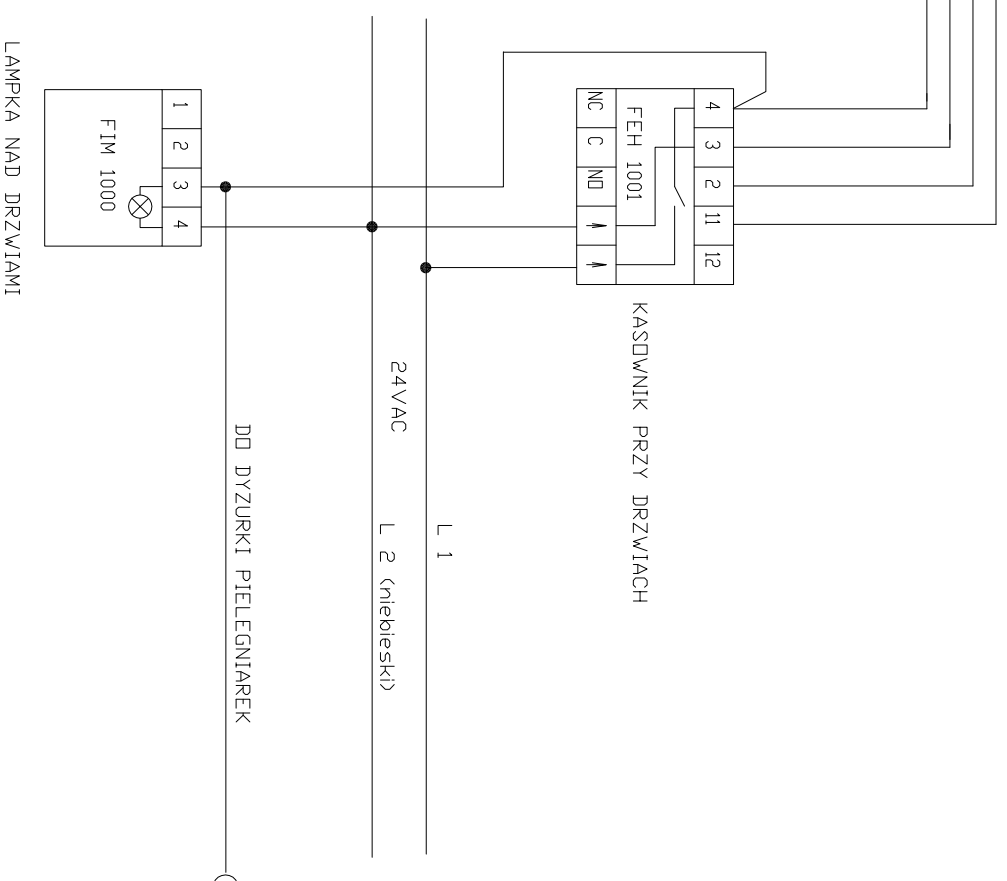

WŁACZNIKI POCIĄGOWY W WC

WEZWANIE PIELEGNIARKI

- Przewody nieoznaczone – 0,5 mm²
- Montaż w puszkiach 60mm z wkrętami
- Rezystory w zestawie z kasownikiem
- Nie zamieniać L1 z L2.
- L2 oznaczyć kolorem niebieskim
- Zworki w kasowniku usunąć
- Zworki w FAP... ustawić w poz.B

RYSUNEK
SYSTEM PRZYZYWOWY
SCHEMAT POŁĄCZEN - ŁAZIENKA

BRANŻA:
ELEKTRYCZNA

PROJEKOWAŁ:
IMEŁ NAWYJSKO nr UPB: _____ POPEB: _____

PROJEKTYŃT:
WOJCIECH GRUDZIŃSKI Bz./138./92

WSPÓŁ PRACÓŁ:
JAROSŁAW MAŁEJCZEŃSKI

Data:	Skala:	Indeks:	Numer:	RevIda:
10.2006	---	E	8	01

ROZPOWISZCZENIE NIE WLEGA DO OPIWACZNIWA, A KTY ŻEŁO PRACUJE TOJW. UMBESZCZAJE NIE WYSTAWIŁO PRODUOWYWA. DANUCY PRZEKAZUJAJE W WAKIŁOWYER FORMIE. W TYM ELEKTRYCZNEJ, I KOCANAJEŁE, I OTYKOWE, I RZPROMIŁA. USTAWY O DZIAŁALNOŚCI OPIWACZNIWA I O PRACUJE AUTOKOMIŁI PRACUJE I KOCANAJEŁE, I OTYKOWE, I RZPROMIŁA. USTAWY O DZIAŁALNOŚCI OPIWACZNIWA I O PRACUJE AUTOKOMIŁI PRACUJE I KOCANAJEŁE, I OTYKOWE, I RZPROMIŁA. USTAWY O DZIAŁALNOŚCI OPIWACZNIWA I O PRACUJE AUTOKOMIŁI PRACUJE I KOCANAJEŁE, I OTYKOWE, I RZPROMIŁA.