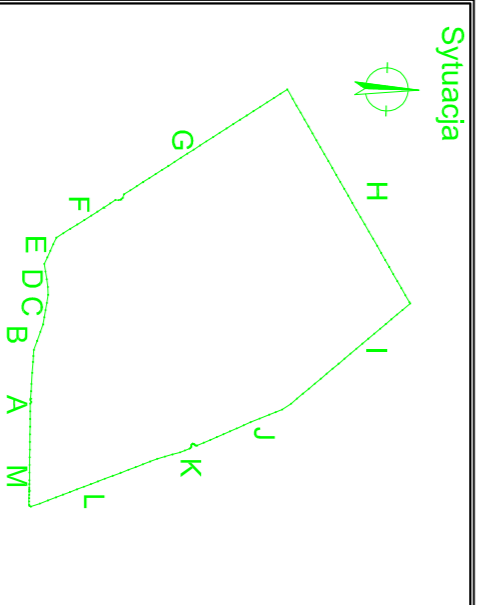

**LEGENDA:**  
 - - - - - obrys muru  
 ▲ J2 oznaczenia odcinków muru

**PROJEKT BUDOWLANY**  
 REMONTU I ODKROZEMIA MUROWANEGO Z GEORGY  
 KATEGORIA: XI

**PROJEKTOWY:**  
 Daria Pomorska-Sulewska  
 ul. Szarych Białych 15/230 Opatów, Mazowieckie

data: 24.08.2018r. skala: 1:750 nr rys.: 1 str.: 26