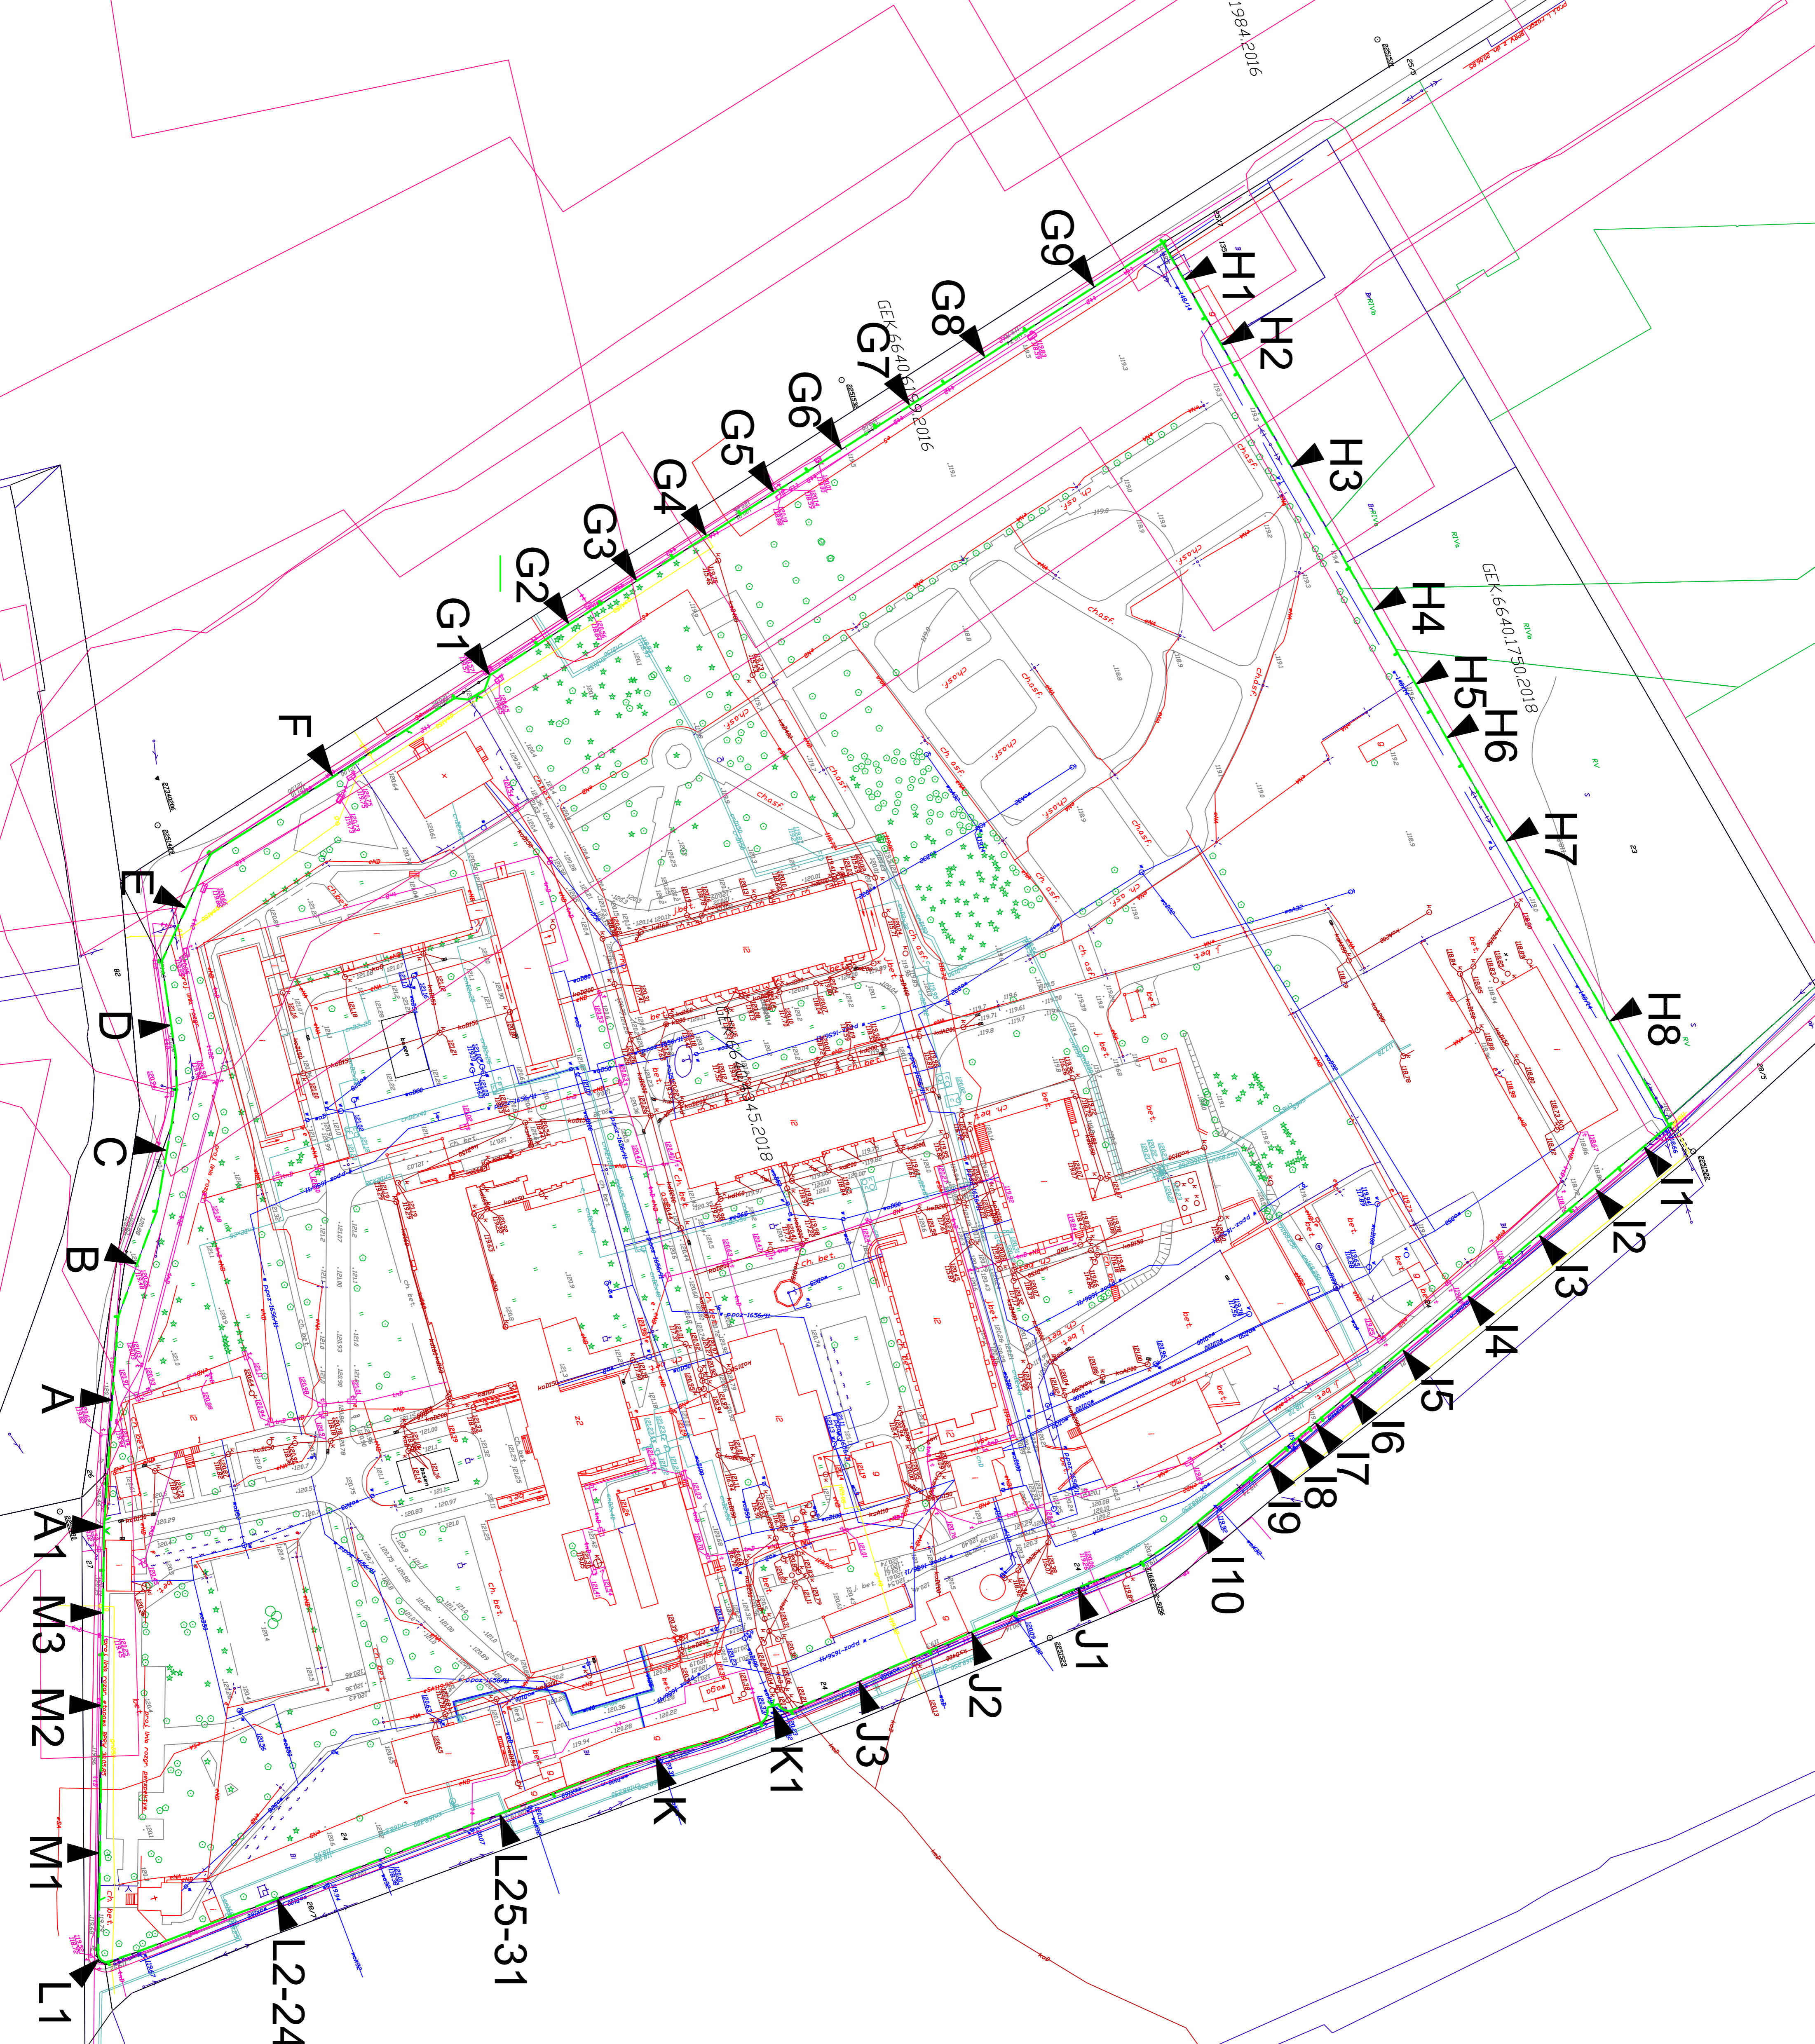

**LEGENDA:**  
 - - - - - obrys muru  
 ▲ J2 oznaczenia odcinków muru

**PROJEKT BUDOWLANY**  
 REMONTU I ODKROZEMIA MUROWANEGO Z GEORGY  
 KATEGORIA: XI

**PROJEKTOWY:**  
 Daria Pomorska-Sulewska  
 ul. Szarych Białych 15/230 Opatów, Mazowieckie

**WYKONAWCA:**  
 Daria Pomorska-Sulewska  
 ul. Szarych Białych 15/230 Opatów, Mazowieckie

**MAPA SYTUACyjNA:**  
 Mapa Studio Magdalena Halerz - Biogospolna  
 ul. Natury 6, 05-502 Bodowo  
 tel. 22 821 81 86, info@magdalena.com.pl

data: 24.08.2018r. skala: 1:750 nr rys.: 1 str.: 26